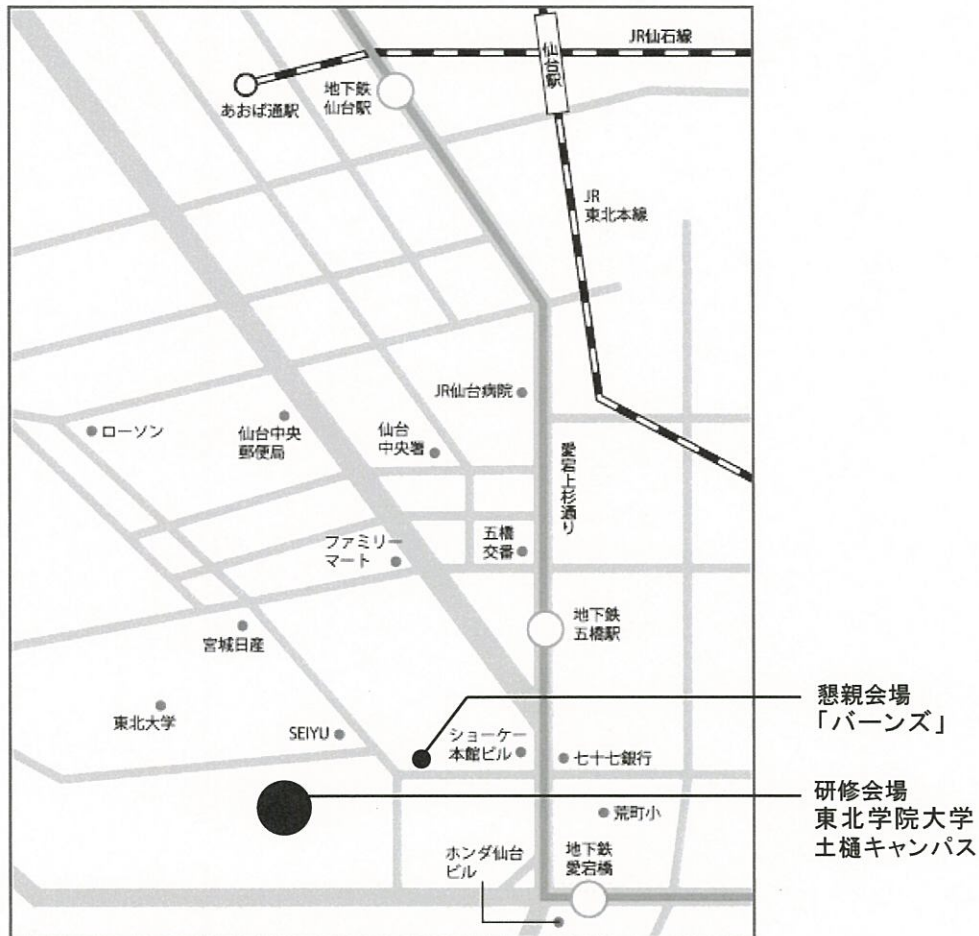

## ■ 懇親会

18:00～ 「バーズ」(アイリッシュパブ)(仙台市青葉区五橋2-11-18)  
会費 4,000円(当日支払い)

## ■ 会場案内

東北学院大学 土樋キャンパス8号館5階押川記念ホール

- ◆JR「仙台駅」から徒歩20分
- ◆地下鉄仙台駅より富沢駅行乗車、南北線「五橋駅」または「愛宕橋駅」下車徒歩5分
- ◆仙台駅前より長町方面バスにて「五橋駅」で下車徒歩5分