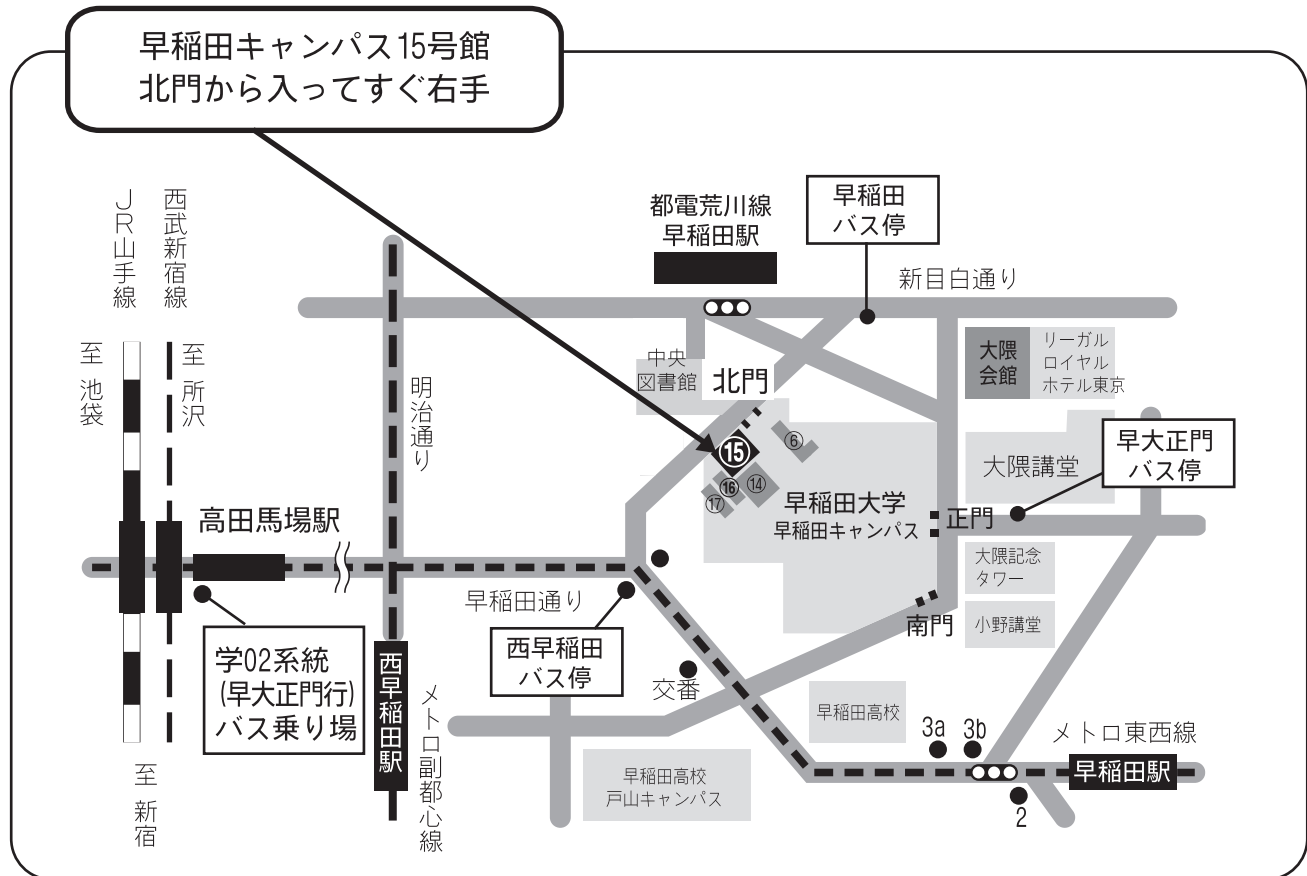

## ■ 研究会 会場案内

早稲田大学 (早稲田キャンパス15号館)  
東京都新宿区西早稲田1-6-1

### ◆ JR・西武線

山手線/西武新宿線 高田馬場駅から徒歩20分

### ◆ 東京メトロ

東西線 早稲田駅から徒歩10分  
副都心線 西早稲田駅から徒歩15分

### ◆ 都電荒川線

早稲田駅から徒歩5分